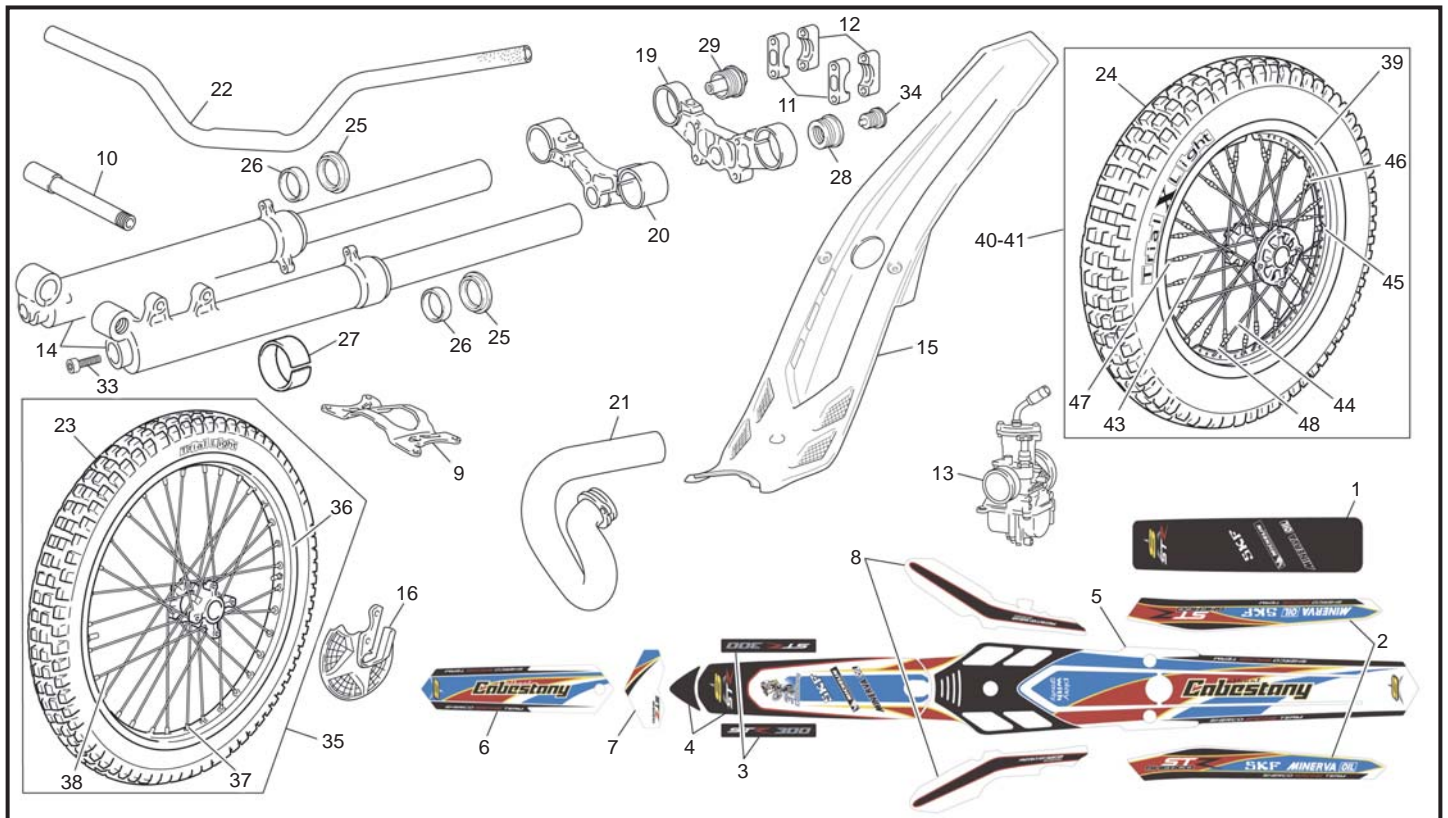

Cadre / Frame / Chasis

POS.	3.0	FRANÇAIS	ENGLISH	ESPAÑOL
35	3404	ROUE AVANT TR. DORADE 011	FRONT WEEL TR GOLDED 011	RUEDA DELANTERA TR DORADA 011
36	3396	JANTE AVANT 1.60X21 32 RAYONS OR	FRONT RIM 1.60X21 32 R GOLD	LLANTA DELANTERA 1.60X21 32 RADIOS ORO
37	3398	ECROU DE RAYON AVANT M3.5X0.60	FRONT NEEPLE SPOCKE M3.5X0.60	TUERCA RADIO DELANTERO M3.5X0.60
38	3397	RAYON 257 X 3 NEW NOIR	SPOCKE 257 X 3 NEW BLACK	RADIO 257 X 3 NUEVO NEGRO
39	3390	JANTE ARRIERE OR NERVURE 32 RAYONS	REAR RIM GOLD NERVE 32 R	LLANTA TRASERA ORO NERVADA 32 R
40	3406	ROUE ARRIERE 125 TR DORADE NER	BACK WEEL 125 TR GOLDED NER	RUEDA TRAS 125 TR DORADA NER
41	3405	ROUE ARRIERE 2.5/2.9 TR DORADE NER	BACK WEEL 2.5/2.9 TR GOLDED NER	RUEDA TRAS 2.5/2.9 TR DORADA NER
43	3391	RAYON DEMIE 165X3.5 NOIR COTE DISQUE	HALF SPOCKE 165X3.5 BLACK SIDE BRAKE	RADIO SEMI 165X3.5 NEGRO LADO DISCO
44	3393	RAYON DEMIE 175X3.5 COTE COURONE NOIR	HALF SPOCKE 175X3.5 SIDE TRANS BLACK	RADIO SEMI 175X3.5 LADO CORONA NEGRO
45	3631	VALVE AR JANTE NER	TUBLESS VALVE RIM NER	VALVULA LLANTA NERVIO
46	3395	TENDEUR RAYON AR	REAR NIPPLE SPOKE	TENSOR RADIO TRASERO
47	3392	RAYON L MINI 34.5X3.5 COTE DISQUE NOIR	MINI SPOCKE L 34.5X3.5 SIDE BRAKE BLACK	RADIO L MINI 34.5X3.5 LADO DISCO NEGRO
48	3394	RAYON L MINI 35.5X3.5 COTE COURONE NO.	SPOCKE L MINI 35.5X3.5 SIDE TRANS BLACK	RADIO L MINI 35.5X3.5 LADO CORONA NE.