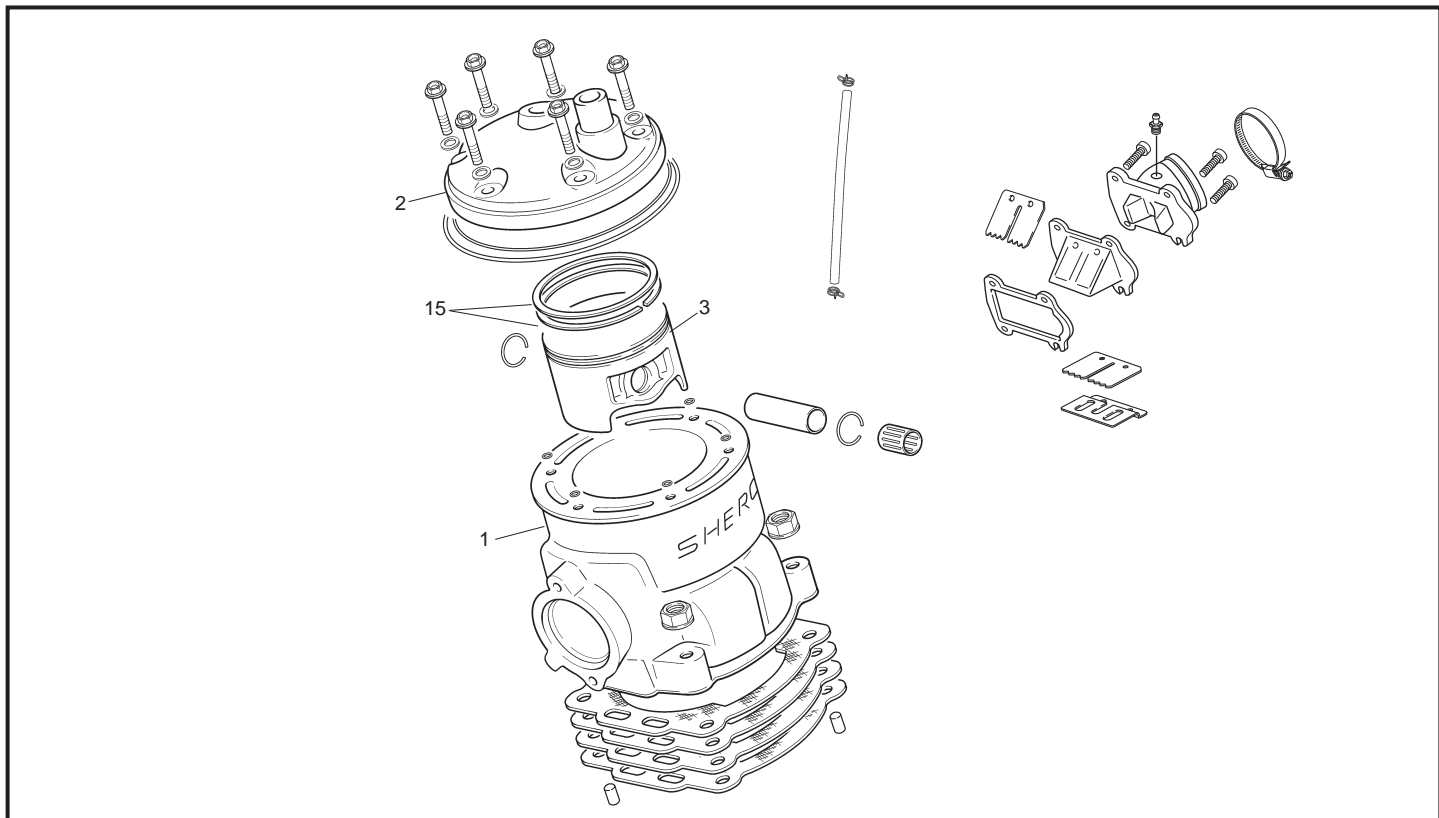

Cylindre / Cylinder / Cilindro

POS.	3.0	FRANÇAIS	ENGLISH	ESPAÑOL
1	3217	CYLINDRE 305 TR 2011/79	CILYNDER 305 TR 2011/79	CILINDRO 305 TR 2011/79
2	2227	CULASSE 3.0 TR 2011	CYLINDER HEAD 3.0 TR 2011	CULATA 3.0 TR 2011
3	3218	PISTON CPL 305 TR 2011 /78.95 A	PISTON CPL 305 TR 2011 /78.95 A	PISTÓN COMP 305 TR 2011 /78.95 A
3	3339	PISTON CPL 305 TR 2011 /78.96 B	PISTON CPL 305 TR 2011 /78.96 B	PISTÓN COMP 305 TR 2011 /78.96 B
15	3219	SEGMENT 305TR 2011/79	RING 305TR 2011/79	ARO 305TR 2011/79