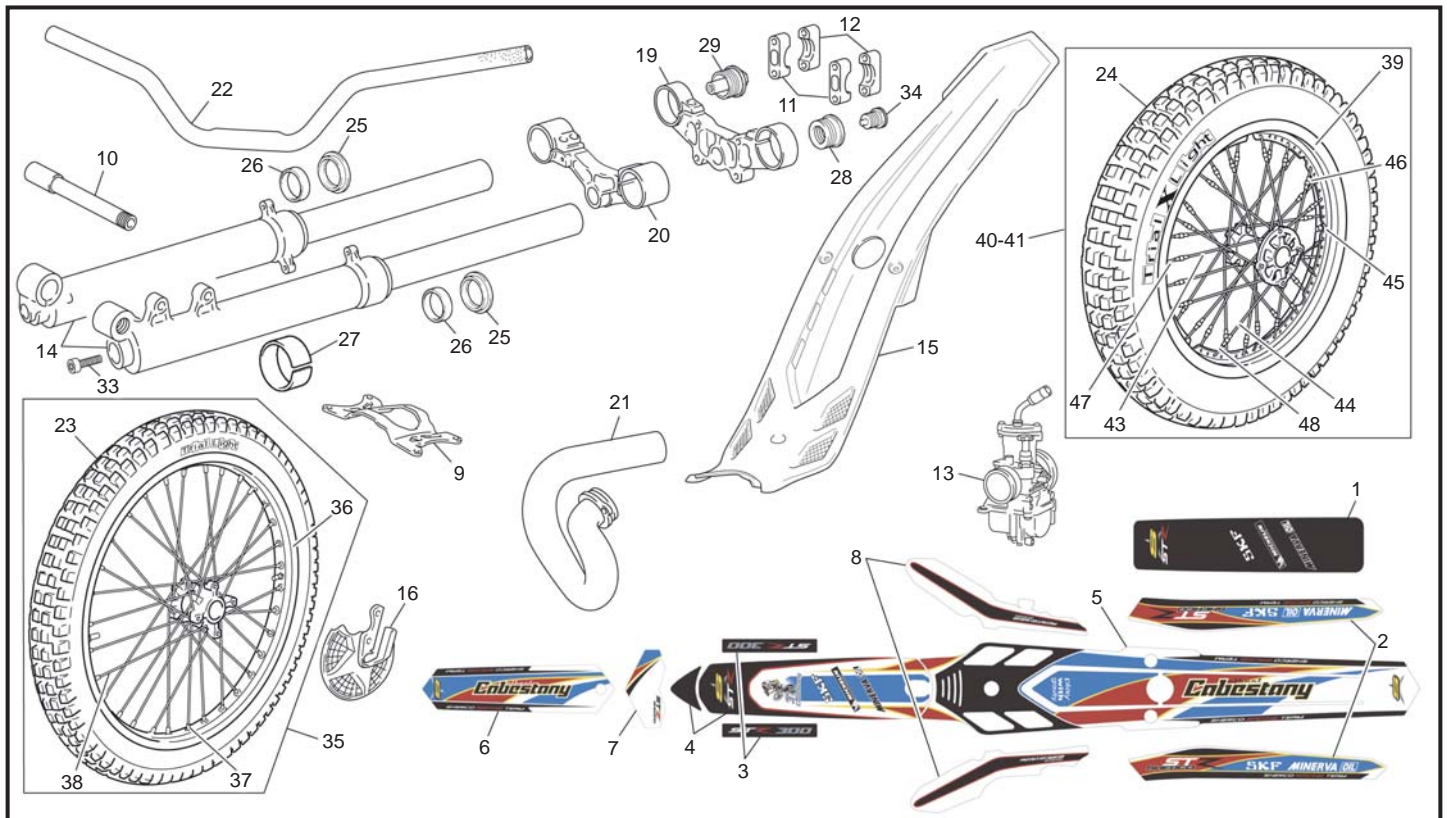

Spare part's book **2011**

2T Trial
Cabestany

play
with
gravity

SHERCO
Motorcycles

Cadre / Frame / Chasis

POS.	3.0	FRANÇAIS	ENGLISH	ESPAÑOL
1	3578	ADHESIF BAVETE CABES	STICKER SHOCK ABSORVER FENDER CABES	ADHESIVO PROT AMORTIGUADOR CABES
2	3572	ADHESIF BRAS TR 11 CABESTANY	SWINGARM STICKER TR 11 CABESTANY	ADHESIVO BASCULANTE TR 11 CABESTANY
3	3567	ADHESIF RADIATEUR 300 CABESTANY JEU	STICKER RADIATOR 300 CABESTANY SET	ADHE. RADIADOR 300 CABESTANY JUEGO
4	3568	ADHESIF CAPOT BOITE FILTRE JEU TR 11 CABE.	AIR BOX COVER STICKER KIT TR 11 CABESTANY	ADHE. TAPA CAJA FILTRO JUEGO TR 11 CABE.
5	3571	ADHESIF GB AR CABESTANY 2011	MUDGUARD BACK STICKER CABESTANY 2011	ADHESIVO GB TRAS CABESTANY 2011
6	3569	ADHESIF GB AV CABESTANY 2011	MUDGUARD FRONT STICKER 2011	ADHESIVO GB DEL CABESTANY 2011
7	3570	ADHESIF PLAQUE PHARE CABESTANY 2011	FRONT LIGHT STICKER CABESTANY 2011	ADHESIVO PLACA FARO CABESTANY 2011
8	3574	ADHESIF PROTEC CADRE JEU 2011 CABESTANY	FRAME PROTECTOR STICKER PAIR 2011 CABE.	ADHE. PROTECTOR CHASIS JUEGO CABE.'11
9	3400	ARCEAU FOURCHE TS	MUDGUARD HOLDER TS	PUENTE SUSPENSIÓN TS
10	3523	AXE DE ROUE AVANT TS	FRONT WHEEL AXLE TS	EJE RUEDA DELANTERA TS
11	3403	BRIDE GUIDON INFÉRIEURE OR TS 39	BRIDE INF HANDLEBAR GOLD TS 39	BRIDA INFERIOR MANILLAR ORO TS 39
12	3402	BRIDE GUIDON SUPÉRIEURE OR TS 39	BRIDE SUP HANDLE BAR GOLD TS 39	BRIDA SUPERIOR MANILLAR ORO TS39
13	1123	CARBURATEUR KEIHN TRIAL 2T	CARBURETOR KEIHN TRIAL 2T	CARBURADOR KEIHN TRIAL 2T
14	3379	GROUPE JAMBES TS CPL TRIAL	GROUP I SWEEP TS CPL TRIAL	GRUPO BARRAS TS CPL TRIAL
15	3608	PARE BOUE ARRIERE BLANC TR 12	REAR MUDGUARD WHITE TR 12	GUARDABARRO TRASERO BLANCO TR 12
16	2034	PARE DISQUE AV NOIR 09 TR	DISC COVER 09 BLACK	PROTECTOR DISCO NEGRO 09 TR
17	3565	ROUE ARRIERE 2.5/2.9 CABE. TR DORADE NER	BACK WEEL GOLDED 2.5/2.9 CABESTANY NER	RUEDA TRA. 2.5/2.9 CABE. TR DORADA NERVIO
18	3564	ROUE AVANT CABESTANY TR. DORADE 011	FRONT WEEL CABESTANY GOLDER 011	RUEDA DELANETRA CABE. TR. DORADA 011
19	3386	T FOURCHE SUP OR TS 39	UPPER PLAT FORK GOLD TS 39	PLATINA SUP HORQUILLA ORO TS 39
20	3385	T FOURCHE INF OR TS 39	BOTTOM PLAT FORK GOLD TS 39	PLATINA INF HORQUILLA ORO TS 39
21	2141	TUBE ECHAPPEMENT 2T TITANIO	EXHAUST PIPE 2T TITANIO	CURVA DE ESCAPE 2T TITANIO
22	1298	GUIDON TRIAL GRIS CABES REPLICA	HANDLEBAR TRIAL GREY CABES	MANILLAR TRIAL GRIS CABES REPLICA
23	2928	PNEU AVANT TRIAL LIGHT 80/100-21	FRONT TIRE TRIAL LIGHT 80/100-21	NEUMÁTICO DELAN.TRIAL LIGHT 80/100-21
24	2929	PNEU ARRIERE TRIAL X-LIGHT 120/100 R18	REAR TYRE TRIAL X-LIGHT 120/100 R18	NEUMÁTICO TRIAL X-LIGHT 120/100 R18
25	3661	PARE POUSSIÈRE FOURCHE TS	O-RING FORK TS	GUARDA POLVO HORQUILLA TS
26	3662	JOINT SPIE DE FOURCHE TS	FORK OIL SEAL TS	RETEN SUSPENSION DEL TS
27	3663	DU TUBE FOURCHE TS	DU FRICTION TUB TS	DU TUBO TS
28	3664	BOUCHON FOURCHE GAUCHE TS	LEFT FORK PLUG TR TS	TAPÓN HORQUILLA IZQ TR TS
29	3665	BOUCHON FOURCHE DROITE TR TS	PLUG RIGHT FORK TR TS	TAPÓN DERECHO HORQUILLA TR TS
30	3666	JAMBE GAUCHE TS	LEFT SIDE FORK TS	BOTELLA IZQ TS
31	3667	JAMBE DROITE TS	RIGHT SIDE FORK TS	BOTELLA DER TS
32	3668	GROUPE CARTOUCHE DROITE TS	PUMPING DEVICE COMPL RIGHT TS	GRUPO CARTUCHO DERECHO TS
33	3673	VIS THC M8X18 DIN 7984	SCREW M8X18 DIN 7984	TORNILLO M8X18 DIN 7984
34	3764			